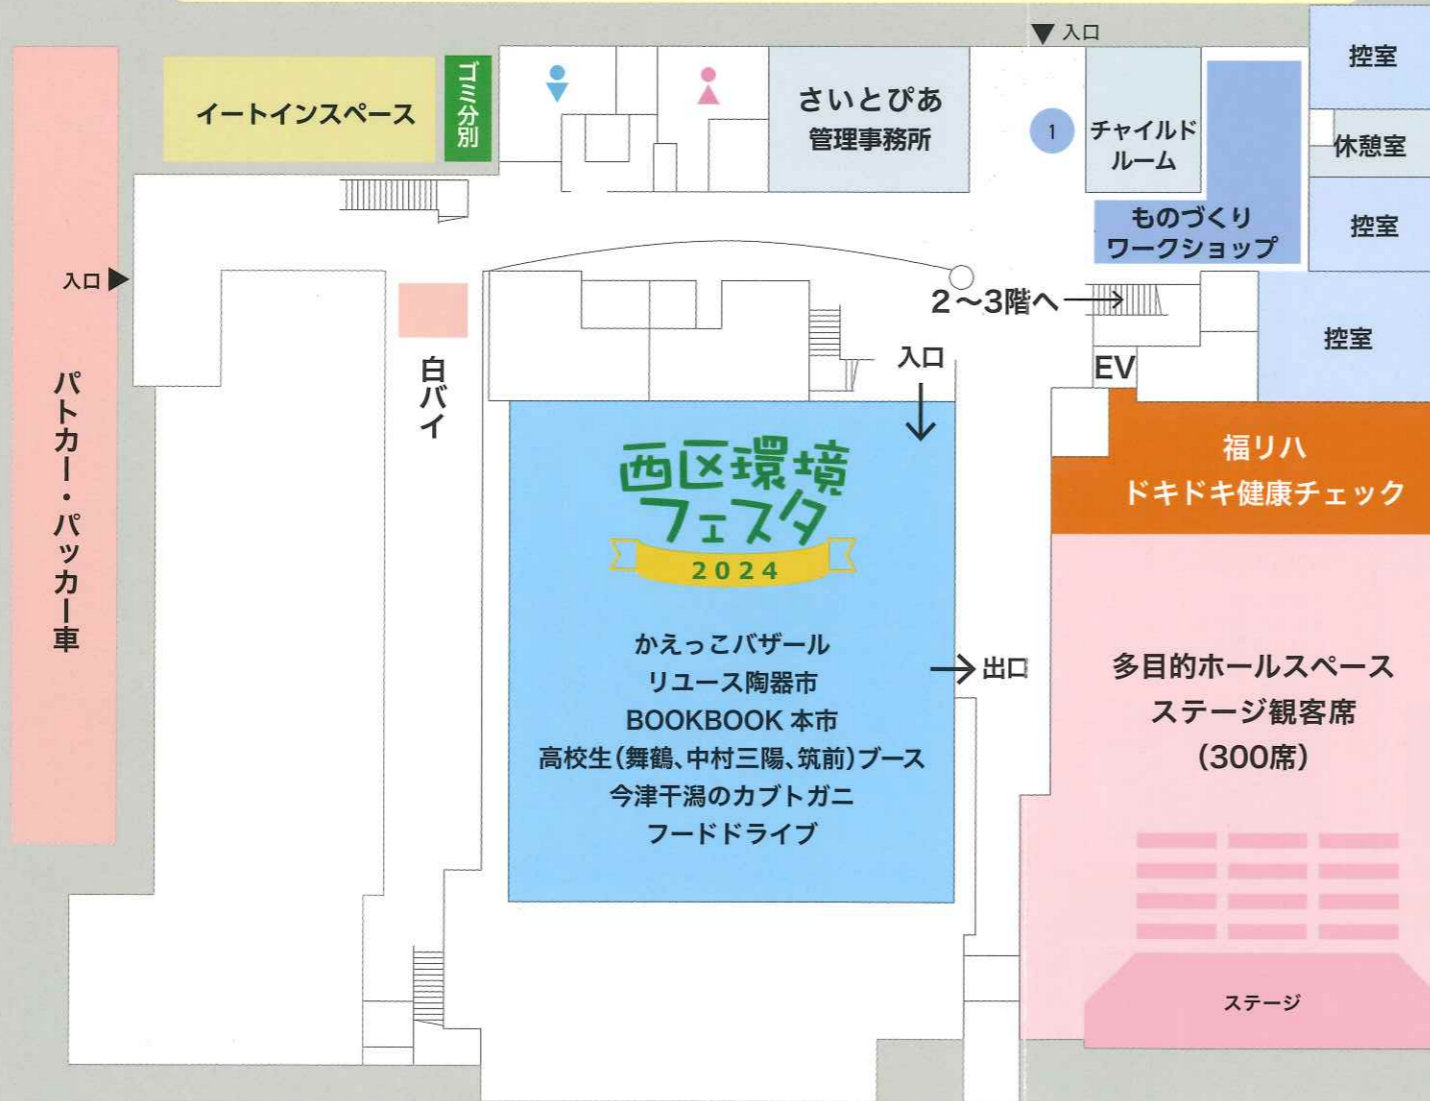

※内容は、変更する場合がございます。予めご了承ください。 ※雨天の場合の開催の有無は、Facebookをチェックしてください。

第10回いとにぎわい祭りマップ

2024年9月29日(日) 10:00~15:00

イオンモール福岡伊都内 いとにぎわい祭りステージ

飲食テントスペース

- 1 障害者福祉サービス事業所 わくわくランド
ミニゲーム、射的 など
- 2 しあわせ駅
ドリンク、パラコード雑貨などの販売
- 3 まこっちゃん
おいしい焼き鳥とかしわご飯の販売
- 4 パティスリーイチリュウ
大人気の焼き菓子の販売
- 5 (株)ダスキン福岡
とても便利なダスキン商品の販売
- 6 エフコープ
生協商品の試食コーナー
- 7 伊三郎製パン 伊都店
おいしいパンやジュースの販売
- 8 bar lounge aqua
ノンアルコールカクテルやジュースの販売
- 9 食堂マウンテンマウンテン
ブルゴドックの販売
- 10 地域複合福祉センターいと楽し
軽食販売
- 11 JA周船寺じょうもんさん
旬の農産物の販売
- 12 インド料理サプナ
本格カレー料理の販売
- 13 今津校区自治協議会&野の花学園
松浦市、対馬市、壱岐市
飲食物販(各地域の物産品など)
- 14 長崎よかもん堂仙野
アジフライやミルクセーキの販売
- 15 さいとびあ
アイスコーヒー、レモネード販売
- 16 ねおん
アクセサリーWS、ドリンクの販売
- 17 ワークショップたちばな
飲食物(加工品)の販売
- 18 ハーモニー
子供から大人まで楽しめるカレーの販売
- 19 特別養護老人ホーム 寿生苑
ホットドッグの販売
- 20 Bakery and cafe Tubasa
パン・焼き菓子の販売
- 21 福岡舞鶴高校
子どもに大人気の綿菓子の販売

■ ゴミ分別
出たゴミはここに持ってきてください!
(ダスキン)

はたらく車

- ラッピングトラック
博運社のラッピング4トントラックが登場!
- パッカー車
ゴミ回収車。実際にゴミを入れる体験も!
- 消防車
大人気の消防車!実際に運転席に座れるよ
- パトカー
人気のパトカー!どんな風に働いてる??
- 白バイ
白バイに乗って写真が撮れる!
- 九電工高所作業車
搭乗体験ができるかも!

消防車・ラッピングトラック・九電工高所作業車

献血ブース

1 2 3 4 5 6 7 8 9 10 11 12 13

飲食テントスペース

14 15 16 17 18 19 20 21

館内

- 1 総合案内
何かあったらまずここに来てください!
- ものづくりワークショップ
ワークショップ。ぜひ遊びに来てください
- 環境たくみの会 クロッカス
約1時間程度のタイルクラフト制作
- エコファイブ
牛乳パックで貯金箱づくり
- west フラワー
多肉植物寄せ植え体験
- 労働者協同組合ワーカーズコープ
親子で楽しく工作タイム