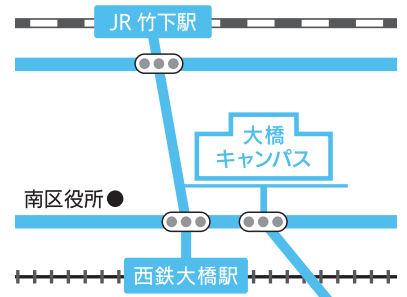

[予約] webによる事前申込みが必要で
お申込みは右側のQRコードから

※イベントの内容は予告なく変更となる場合があります。
※小学生以下のお子様は、保護者同伴のうえ、ご来場ください。
※駐車場はありませんので、公共交通機関をご利用ください。
※ペット同伴での入場はお断りしております。

タイムテーブル

2023年度 施設公開 (時間制限・入場制限のある企画一覧)

	10:00	11:00	12:00	13:00	14:00	15:00	16:00
6 「にんげん」を科学する実験施設		2時間		2時間			
7 生体信号インターフェースを体験してみよう!		2時間		2時間			
8 歩いてバトル! ~「君はまっすぐ歩けるか」~				45分	45分		
12 DNAカクテルを作ろう (各回5組1組最大3名)		1時間		1時間			
16 この絵の具、なに色? (20組) 当日枠10組/事前予約枠10組				2時間			
18 親子でチャレンジ! 手作りゲームプログラミング (各回20組) 当日枠10組/事前予約枠10組		1時間		1時間		1時間	
21 メディアデザインコース模擬授業① (整理券配布)				1時間			
22 メディアデザインコース模擬授業② (40名限定) 当日枠10名/事前予約枠30名						1時間	
25 UV印刷で作るオリジナルマイボトル (各回5組限定)		30分		30分			
31 紙のレコード (10組) 事前予約枠10組限定				2時間			
32 ゲイコウアート&サイエンスカフェ			4時間				

アクセスマップ

西鉄大橋駅から徒歩5分
JR竹下駅から徒歩15分

九州大学大橋地区運動場は災害時の避難場所に指定されています

オープンキャンパスの告知

施設公開の翌日8月6日(日)には大橋キャンパスで **高校生対象** のオープンキャンパスを開催します。
オープンキャンパスにしかない企画も複数ありますので、是非お越しください。

お問合せ 九州大学芸術工学部総務課企画・広報係

〒815-8540 福岡市南区塩原 4-9-1
TEL: 092-553-4442 FAX: 092-553-4593
Mail: gkskoho@jimu.kyushu-u.ac.jp