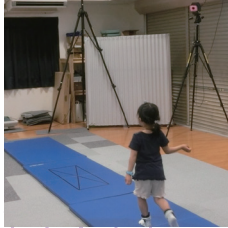

一緒に新しい
デザインの未来を
切り開いて
みませんか?

環境設計コース

- 1 環境設計ギャラリー
- 2 部屋の雰囲気をもで調べる
- 3 放棄竹林を活用したおもてなしの庭体験 [雨天中止]
- 4 まちの模型を作ってみよう

インダストリアルデザインコース

- 5 IDコース高校生相談 高校生以上
- 6 「にんげん」を科学する実験施設 [予約]
- 7 生体信号インターフェースを体験してみよう! [予約]
- 8 歩いてバトル! ~「君はまっすぐ歩けるか」~ [予約]
- 9 アカデミックギャラリー
- 10 空想文房具展

未来構想デザインコース

- 11 数当てゲーム
- 12 DNAカクテルを作ろう [予約]
- 13 大橋キャンパスの生物多様性
- 14 未来構想デザインコースの授業と研究 高校生以上

全コース合同

- 32 ゲイコウアート&サイエンスカフェ [予約]

メディアデザインコース

- 15 フィルム映像のデジタル保存と録音スタジオ
- 16 この絵の具、なに色? [予約]
- 17 シリアスゲームプロジェクト2023
- 18 親子でチャレンジ! 手作りゲームプログラミング [予約] 親子ペア
- 19 MDコース高校生相談コーナー 高校生以上
- 20 プロジェクションマッピング 上映
- 21 メディアデザインコース 模擬授業① 整理券配布
- 22 メディアデザインコース 模擬授業② [予約] 高校生以上
- 23 先端メディアテクノロジーの世界 高校生以上
- 24 学生作品展示
- 25 UV印刷で作るオリジナルマイボトル [予約]

音響設計コース

- 26 録音再生の技術を体感
- 27 楽器音の合成を体感
- 28 この部屋、ひびきがないってよ!
- 29 パイノーラルとアンビソニック録音再生を体感
- 30 音場再生の技術を体感
- 31 紙のレコード [予約] 中学生以上 ※小学生は保護者同伴であれば可

- 33 高校生向け学生生活等に係る相談窓口 高校生以上

アイコンがない企画に関してはどなたでもご参加いただけます

[予約] 時間限定企画です
開催時間をご確認ください